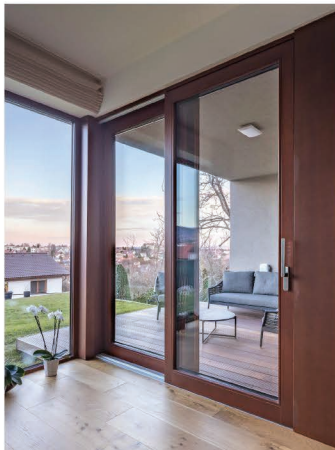

ÁRNYÉKOLÁSI LEHETŐSÉGEK

JANKÓ X ROMA

DÖLJÖN HÁTRA ÉS URALJA A NAPFÉNYT!