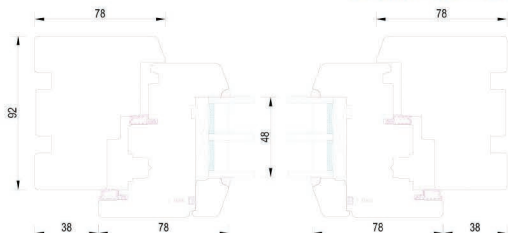

FA BIG 92 NYÍLÓ ABLAK SZERKEZET ÁRNYÉKOLÓVAL FELSZERELVE

FA BIG 92 NYÍLÓ ABLAK SZERKEZET

ZSALUZIA

REDŐNY