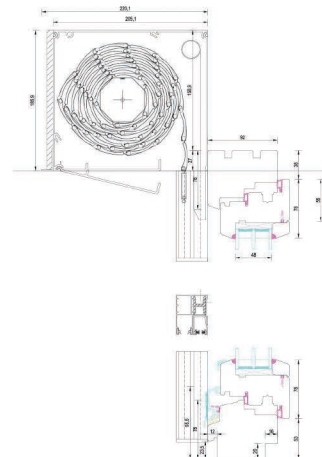

FA BIG 92 NYÍLÓ ABLAK SZERKEZET ÁRNYÉKOLÓVAL FELSZERELVE

FA BIG 92 NYÍLÓ ABLAK SZERKEZET

ZSALUZIA

REDŐNY