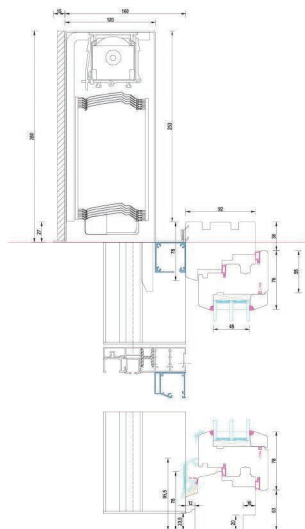

FA BIG 92 NYÍLÓ ABLAK SZERKEZET ÁRNYÉKOLÓVAL FELSZERELVE

FA BIG 92 NYÍLÓ ABLAK SZERKEZET

ZSALUZIA

REDŐNY